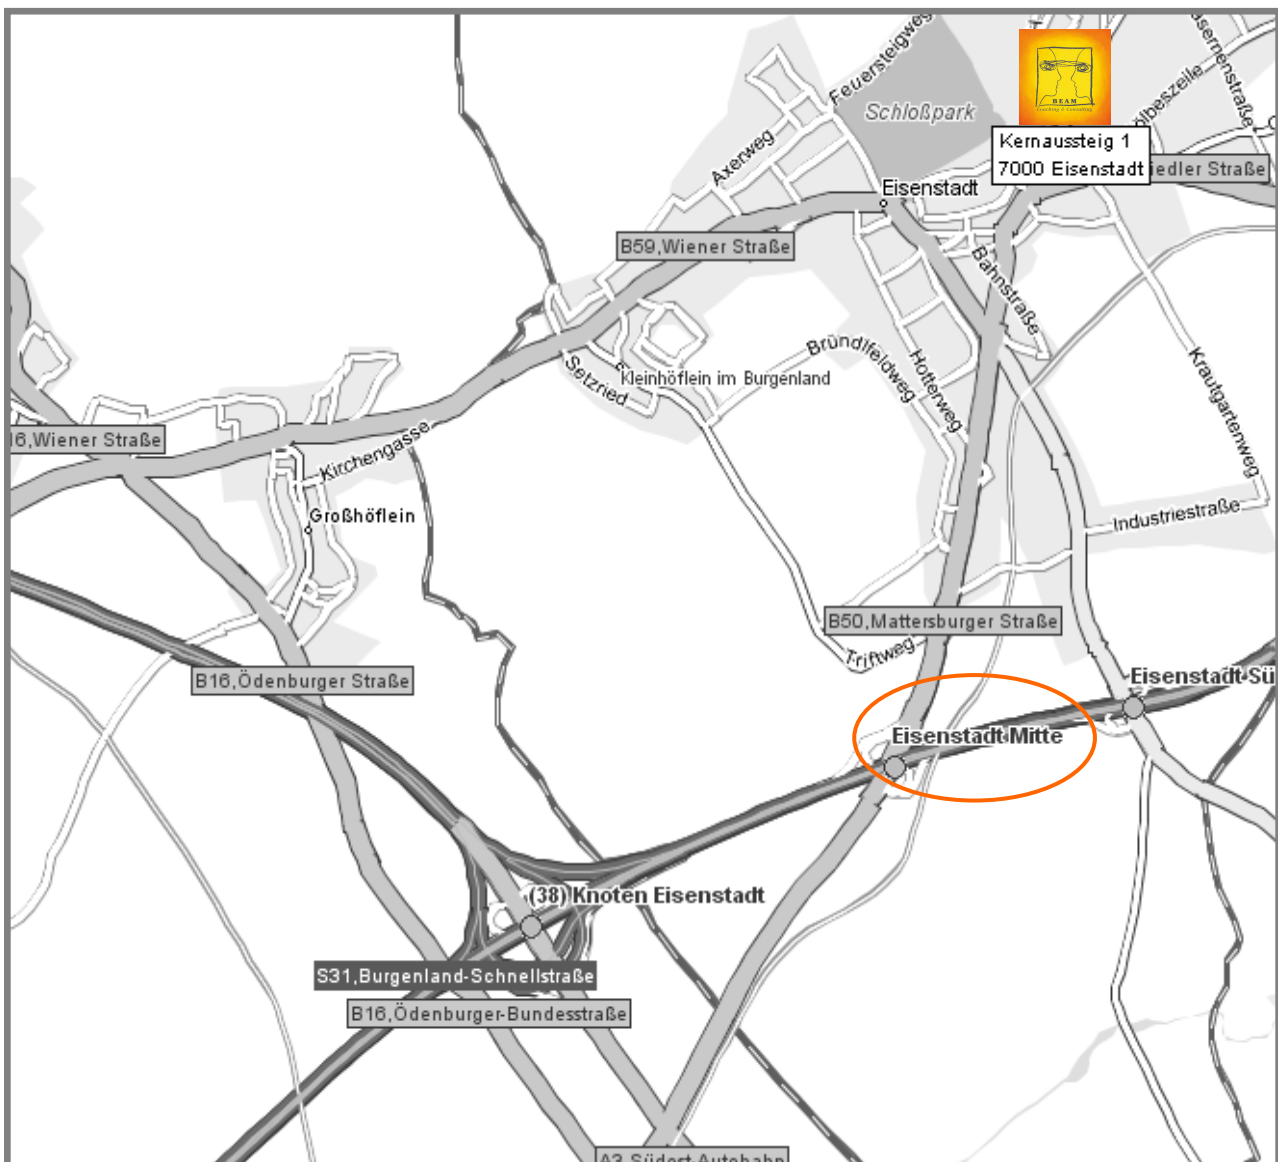

BEAM *Coaching & Consulting*

COTTAGE

A3 Süd-Ost Autobahn – Richtung Eisenstadt

Abfahrt **Eisenstadt Mitte**

Folgen Sie der Beschilderung in Richtung Landhaus

Kernausteig 4A, 7000 Eisenstadt