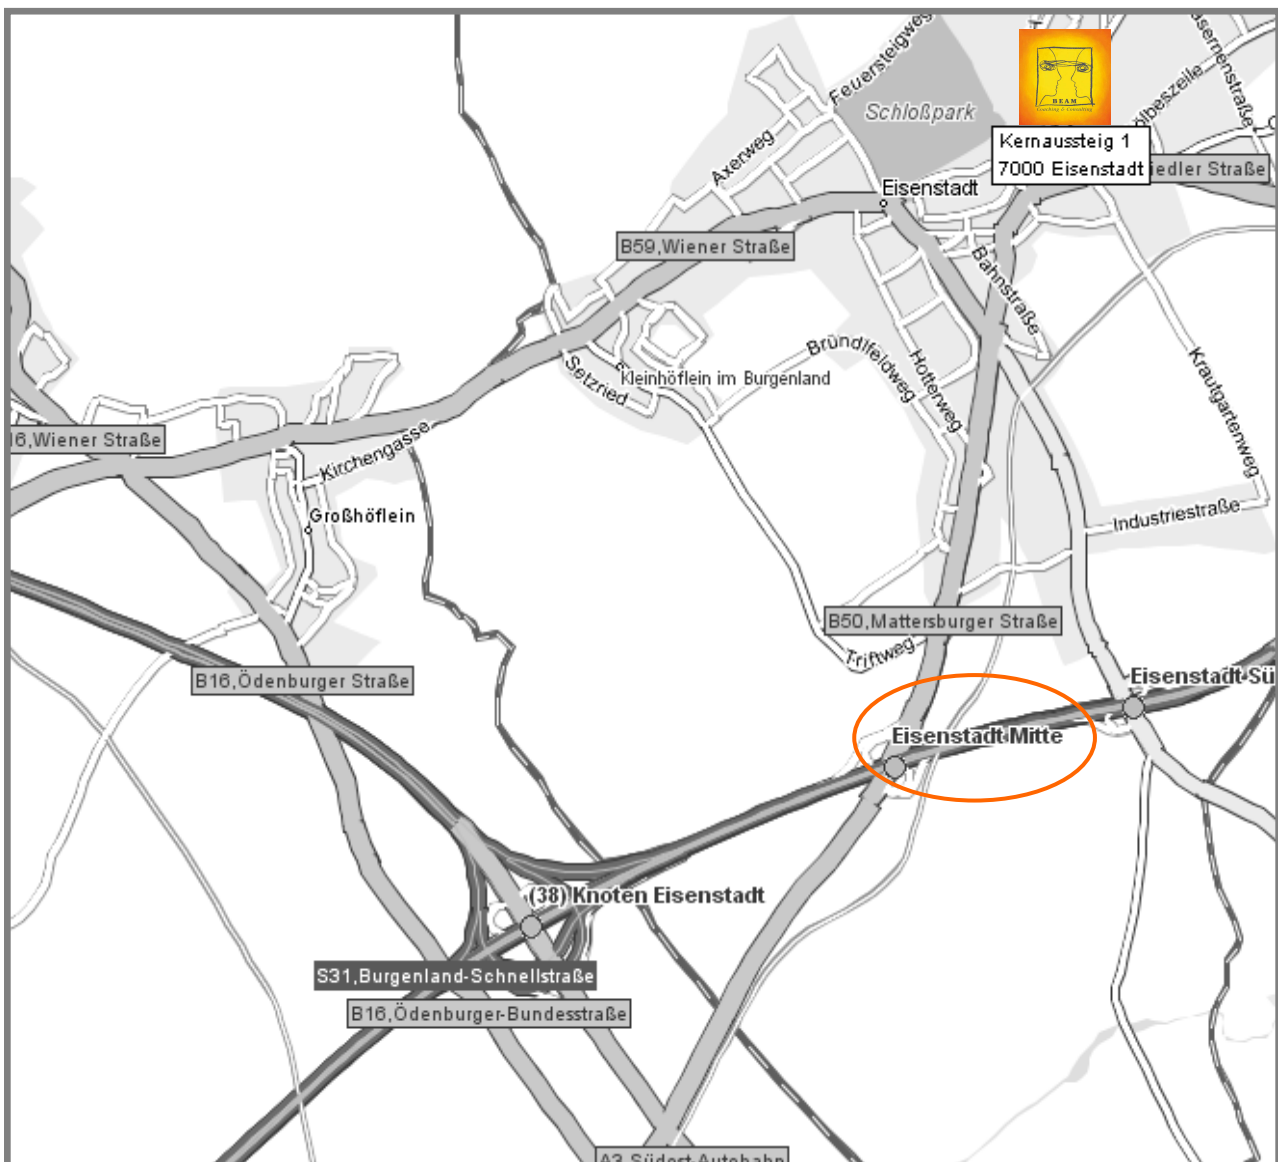

# COTTAGE

**A3 Süd-Ost** Autobahn – Richtung Eisenstadt

Abfahrt **Eisenstadt Mitte**

**Folgen Sie der Beschilderung in Richtung Landhaus**

**Kernausteig 4A, 7000 Eisenstadt**